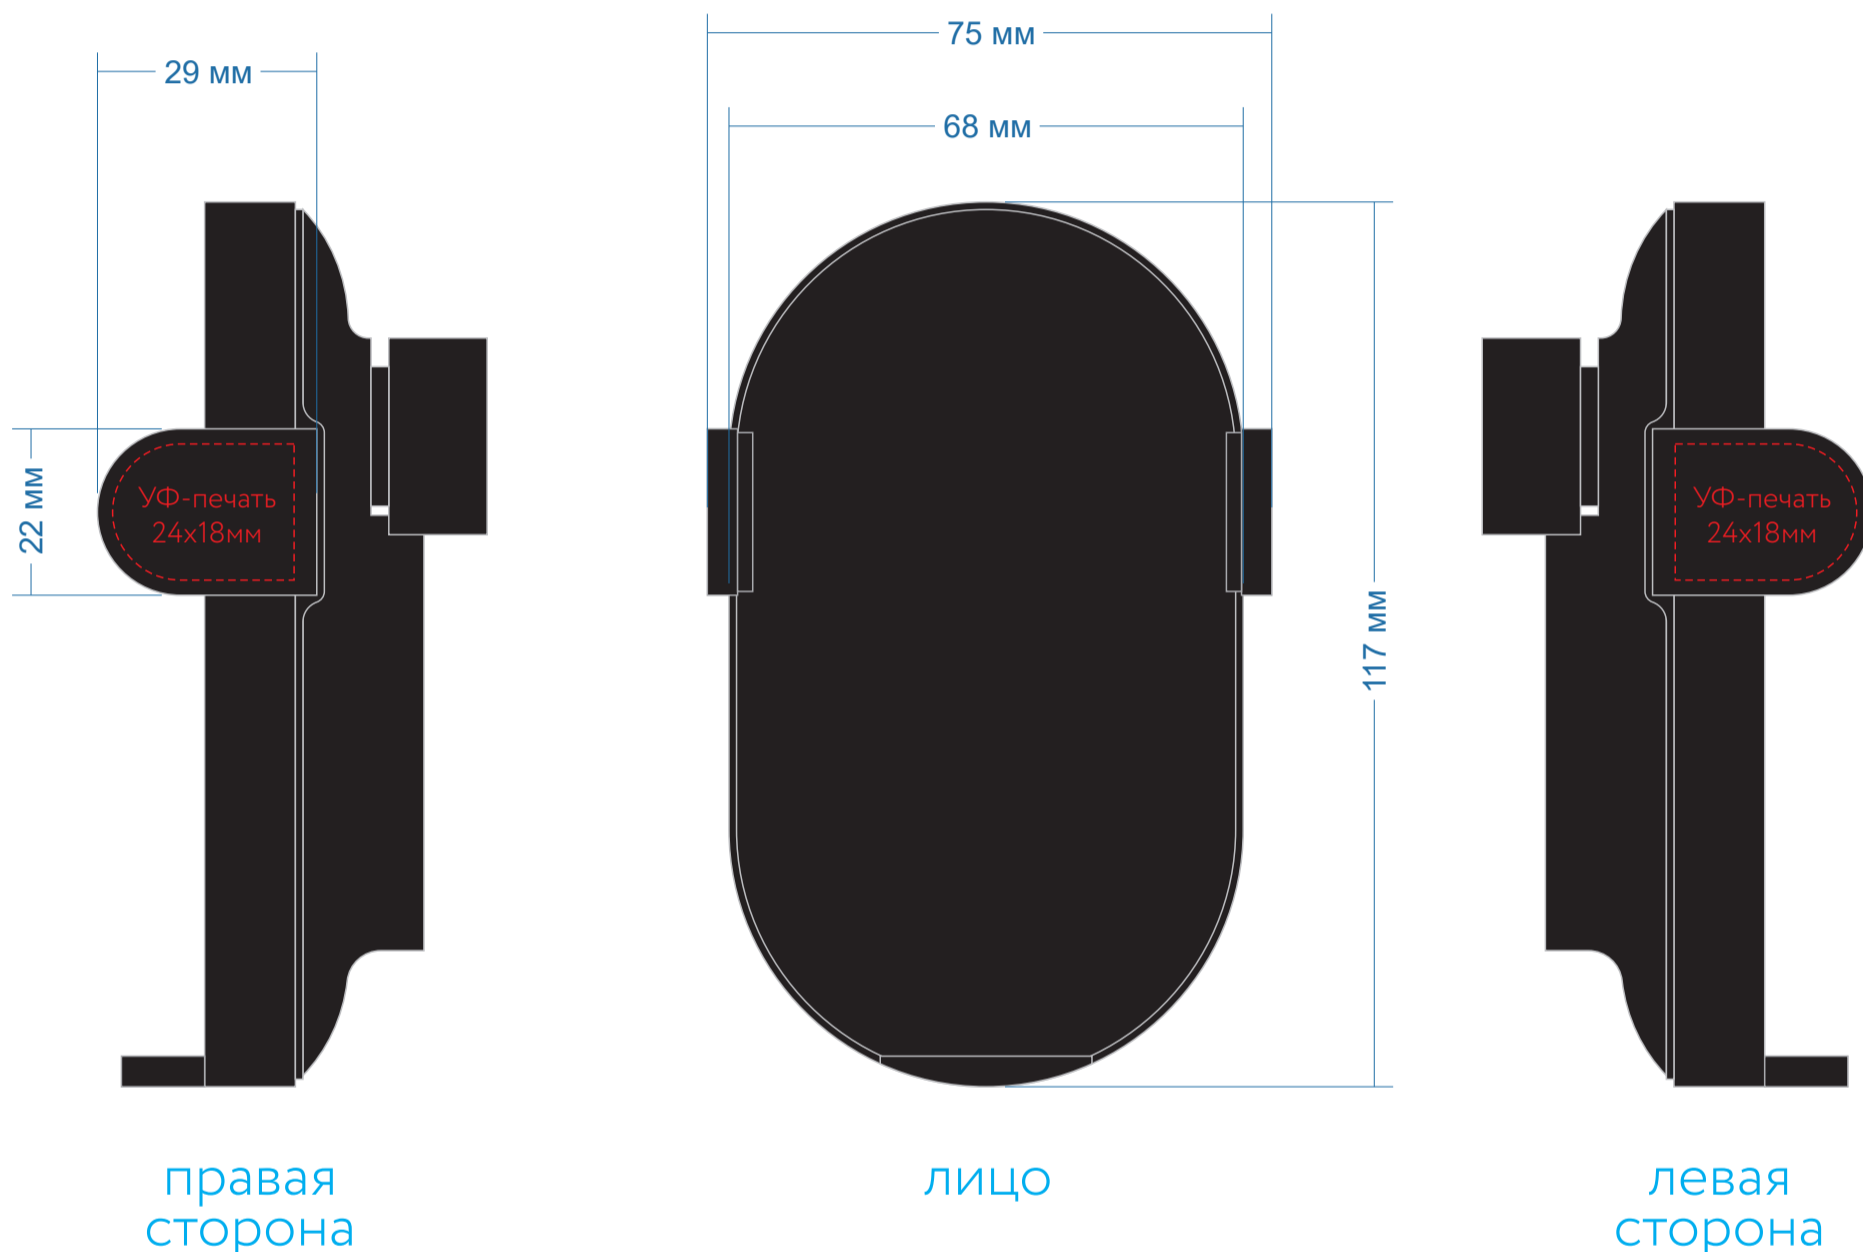

АВТОМОБИЛЬНЫЙ ДЕРЖАТЕЛЬ

с беспроводной зарядкой Xiaomi
Wireless Car Charger 30W (W03ZM)

МАСШТАБ 1:1

КЛИЕНТ		УТВЕРЖДАЮ
ТИРАЖ, шт.		подпись
МЕТОД НАНЕСЕНИЯ		Ф.И.О.
РАЗМЕР НАНЕСЕНИЯ		дата

ВНИМАНИЕ! ТЩАТЕЛЬНО ПРОВЕРЯЙТЕ МАКЕТ!