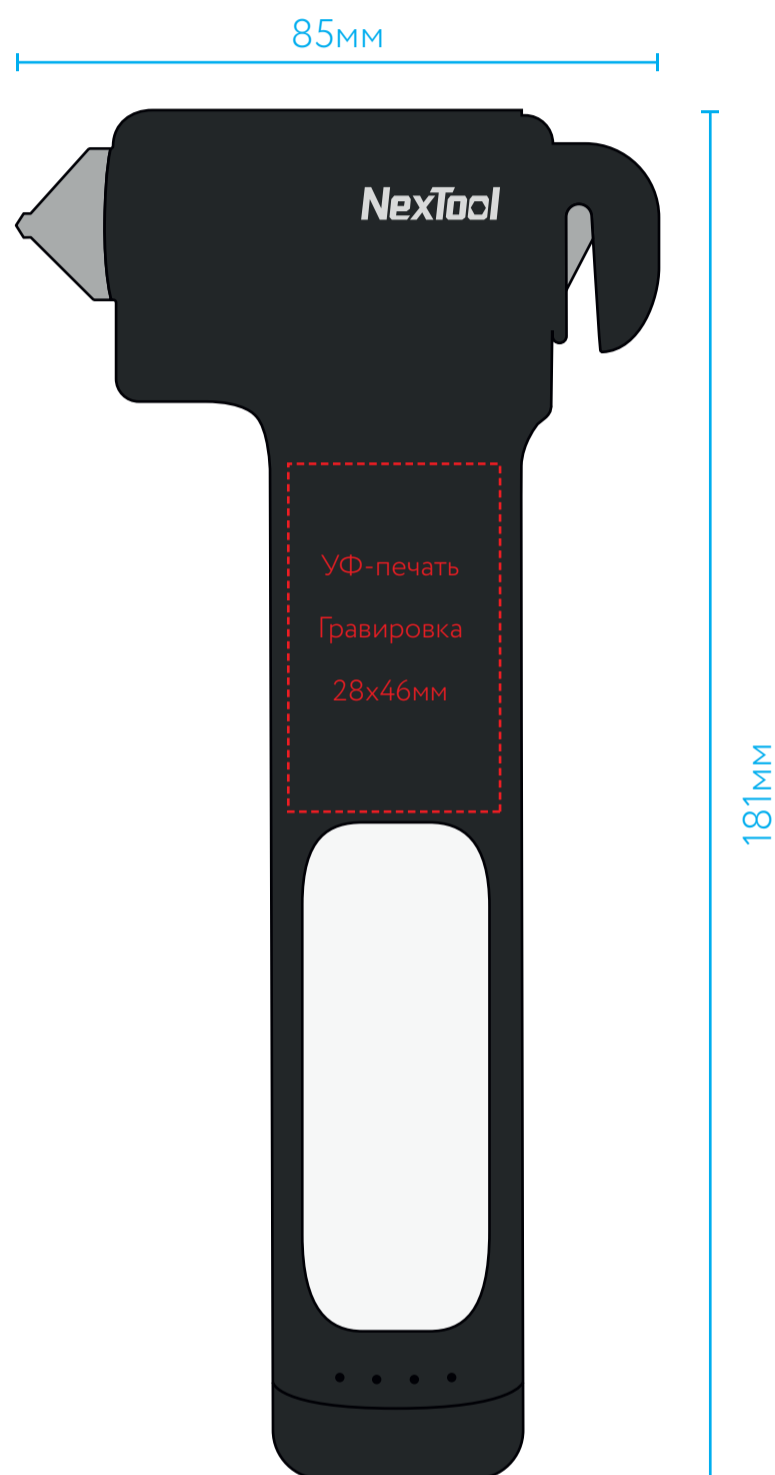

АВТОМОБИЛЬНЫЙ МОЛОТОК

Многофункциональный молоток

Xiaomi NexTool Multifunction Survival Hammer
(КТ5531)

МАСШТАБ 1:1

КЛИЕНТ		УТВЕРЖДАЮ
ТИРАЖ, шт.		подпись
МЕТОД НАНЕСЕНИЯ		Ф.И.О.
РАЗМЕР НАНЕСЕНИЯ		дата

ВНИМАНИЕ! ТЩАТЕЛЬНО ПРОВЕРЯЙТЕ МАКЕТ!